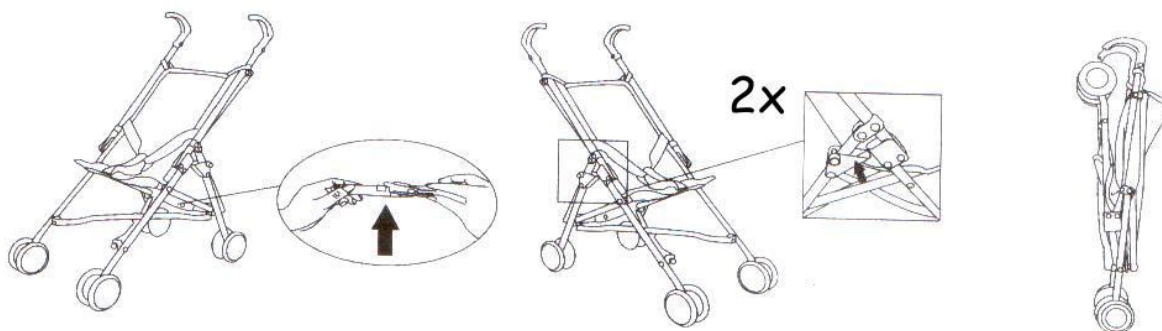

Bedienungsanleitung für Mini-Buggy Nr. 600

INSTRUCTIONS FOR USE – MODE D'EMPLOI – ISTRUZIONI PER USO

1.) Aufbau / to open / Montage / Aprire:

2.) Zusammenklappen / to fold / Repliage / Ripiegare:

Sieglinde Bayer CHIC 2000 GmbH
Röthenstr. 10
D – 96247 Michelau
GERMANY

2+

ČESKY:

UPOZORNĚNÍ! Montáž musí provádět dospělý. To je hračka, a není vhodný pro nošení dětí. Design a barvy výrobků mohou být změněny bez předchozího upozornění. Před prvním použitím odstraňte všechny obaly z dosahu dětí. Tyto informace uschovejte pro případné budoucí použití.