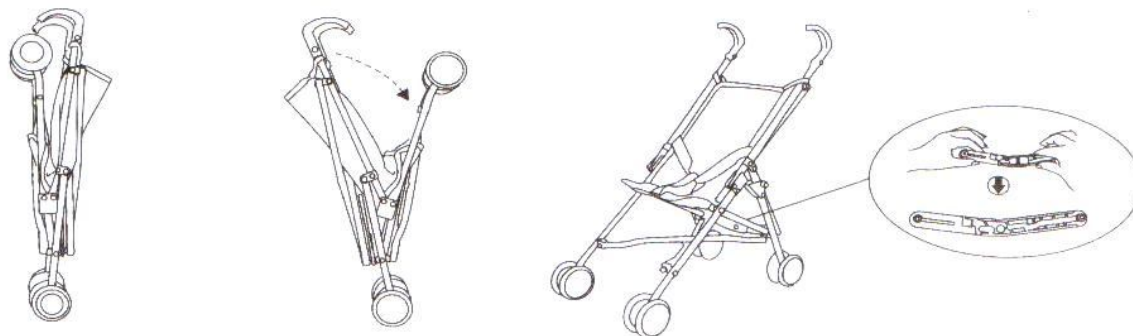

Bedienungsanleitung für Mini-Buggy Nr. 600

INSTRUCTIONS FOR USE – MODE D'EMPLOI – ISTRUZIONI PER USO

1.) Aufbau / to open / Montage / Aprire: